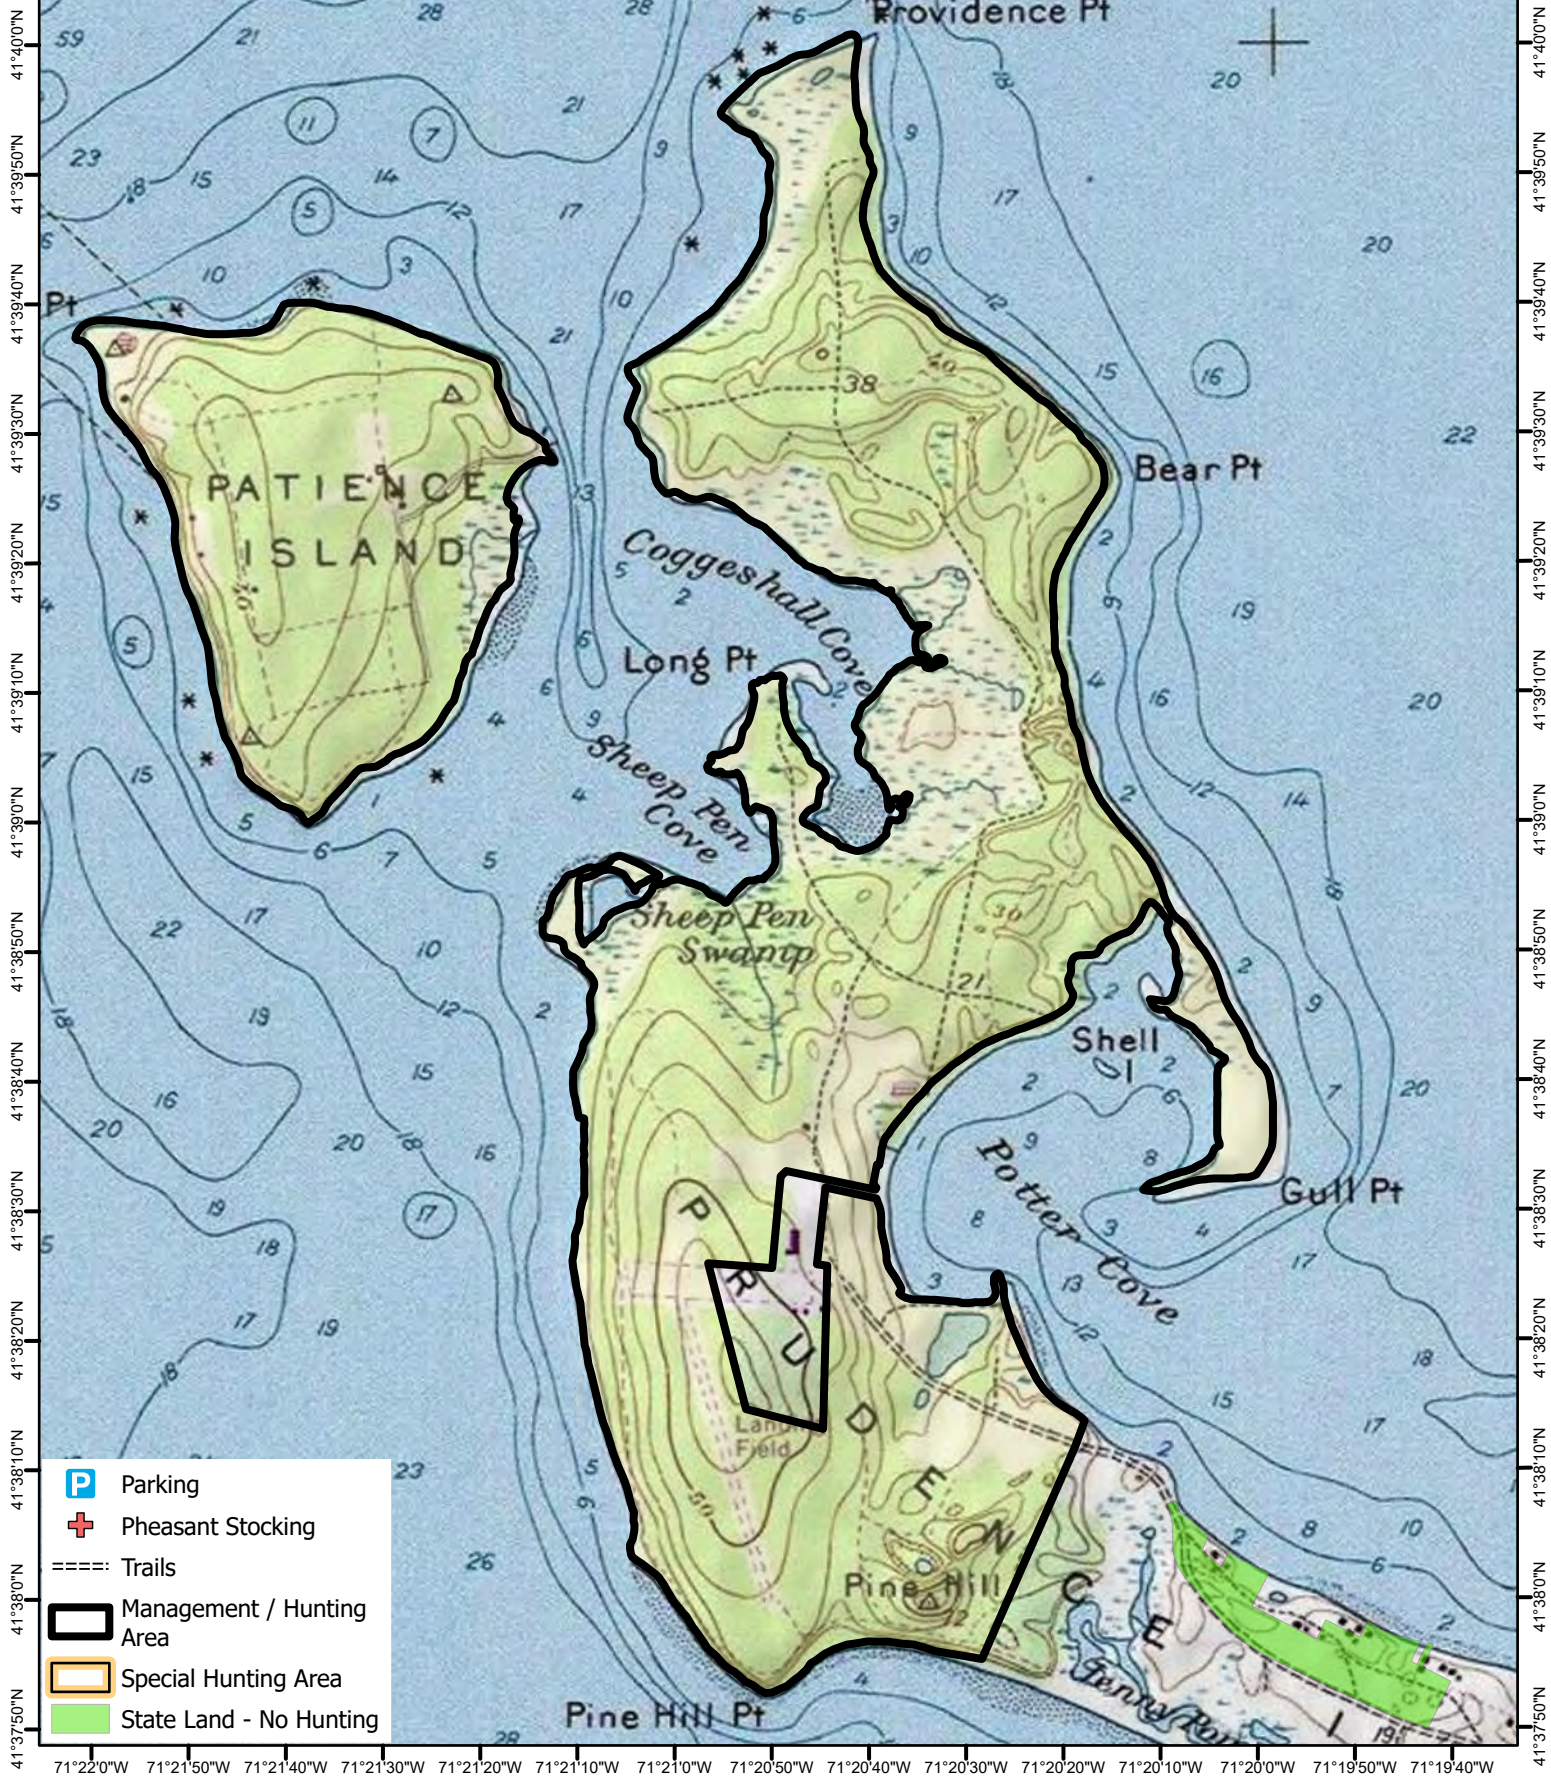

71°22'0"W 71°21'50"W 71°21'40"W 71°21'30"W 71°21'20"W 71°21'10"W 71°21'0"W 71°20'50"W 71°20'40"W 71°20'30"W 71°20'20"W 71°20'10"W 71°20'0"W 71°19'50"W 71°19'40"W

71°22'0"W 71°21'50"W 71°21'40"W 71°21'30"W 71°21'20"W 71°21'10"W 71°21'0"W 71°20'50"W 71°20'40"W 71°20'30"W 71°20'20"W 71°20'10"W 71°20'0"W 71°19'50"W 71°19'40"W

Map # 12

Bay Islands - North Prudence / Patience Management Area

RIDEM 2022
paj